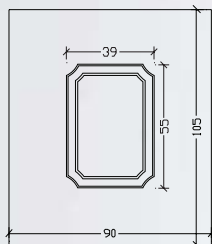

ABS
panels

P06
A06