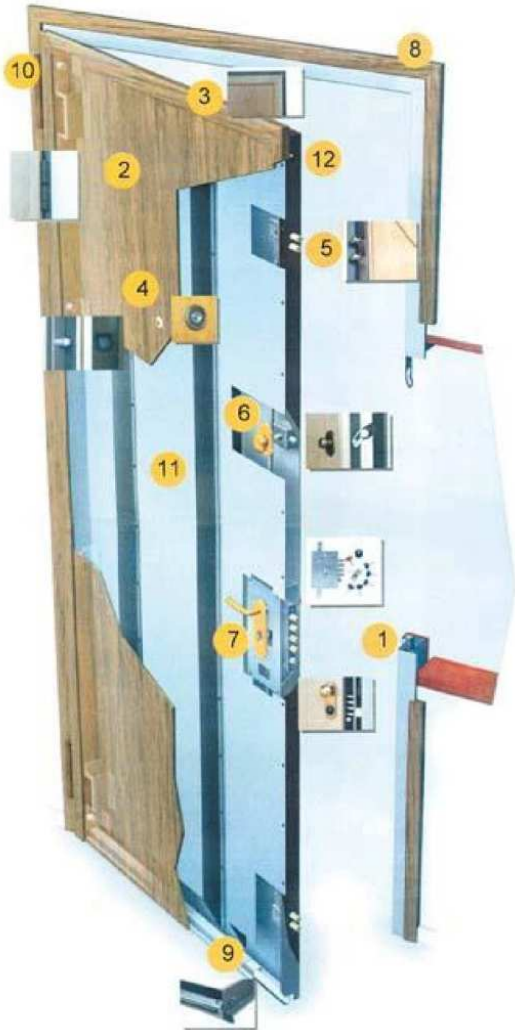

### Χαρακτηριστικά πόρτας:

1. Διπλή θωράκιση
2. 21 σημεία κλειδώματος
3. 2 μεντεσέδες ρυθμιζόμενοι βαρέως τύπου
4. Κλειδαριά ασφαλείας με σύστημα μπλοκαρίσματος (καταπέλτης)
5. Αφαλός cisa asix pro με μικρό κλειδί νέας τεχνολογίας (συνοδεύεται με 5 κλειδιά)
6. Προστατευτικό defender στον αφαλό
7. Μάνδαλο μερικού ανοίγματος
8. Πόμολα ασημί ή bronze
9. Ματάκι
10. Ανεμοφράκτης

**No 521**

30€ + ΦΠΑ

**No 11**

30€ + ΦΠΑ

**No 170**

60cm → 45€ + ΦΠΑ

80cm → 55€ + ΦΠΑ

**No 230**

60cm → 90€ + ΦΠΑ

**No 190**

50cm → 80€ + ΦΠΑ

**ΣΑΣΙ ΘΩΡΑΚΙΣΜΕΝΗΣ**

Όλες οι πόρτες διαθέτουν τα εξής τεχνικά χαρακτηριστικά ασφάλειας και κατασκευής:

1. Μεταλλική ατσάλινη κάσα πάχους 20/10 με ηλεκτροστατική βαφή φούρνου χρώματος καφέ
2. Ξύλινη επένδυση
3. Διακοσμητικό πηγάκι από την εσωτερική πλευρά
4. Ευρυγώνιο ματάκι
5. Μάνδαλο μερικού ανοίγματος (σύρτης)
6. Κλειδαριά γραμπίου με κύλινδρο ασφάλειας με μικρό κλειδί & προστατευτική πλάκα κλειδαριάς από ατσαλομαγγάνιο στην εξωτερική πλευρά
7. Εσωτερικό περβάζι
8. Ρυθμιζόμενος αεροφράκτης
9. Ρυθμιζόμενοι μεντεσέδες βαρέως τύπου
10. 3 ενδιάμεσες κάθετες νευρώσεις σε σχήμα Π εσωτερικά και ενιαίο ηλεκτρογαλβανισμένο φύλλο εξωτερικά
11. Ειδικό περιμετρικό λάστιχο στεγάνωσης